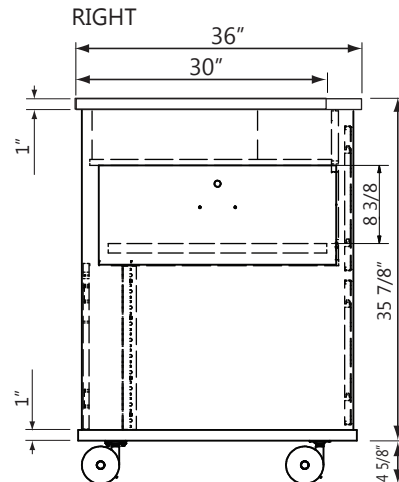

# 42" Square Top Lectern with Pull-out Shelf

**Visual Display Options Available**