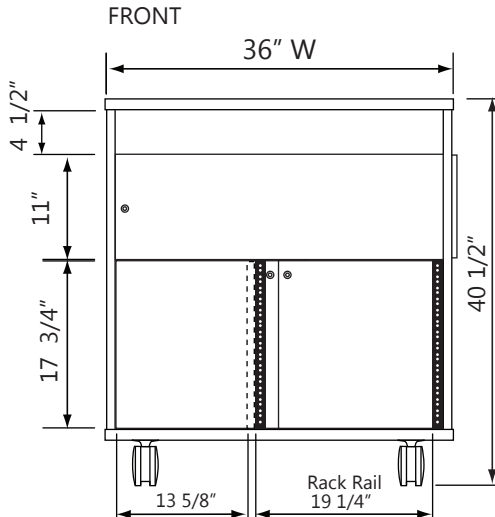

# 42" Square Top Lectern with Pull-out Shelf

**Visual Display Options Available**