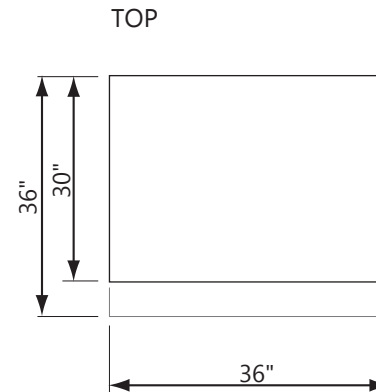

# 42" Square Top Lectern with Pull-out Shelf

**Visual Display Options Available**